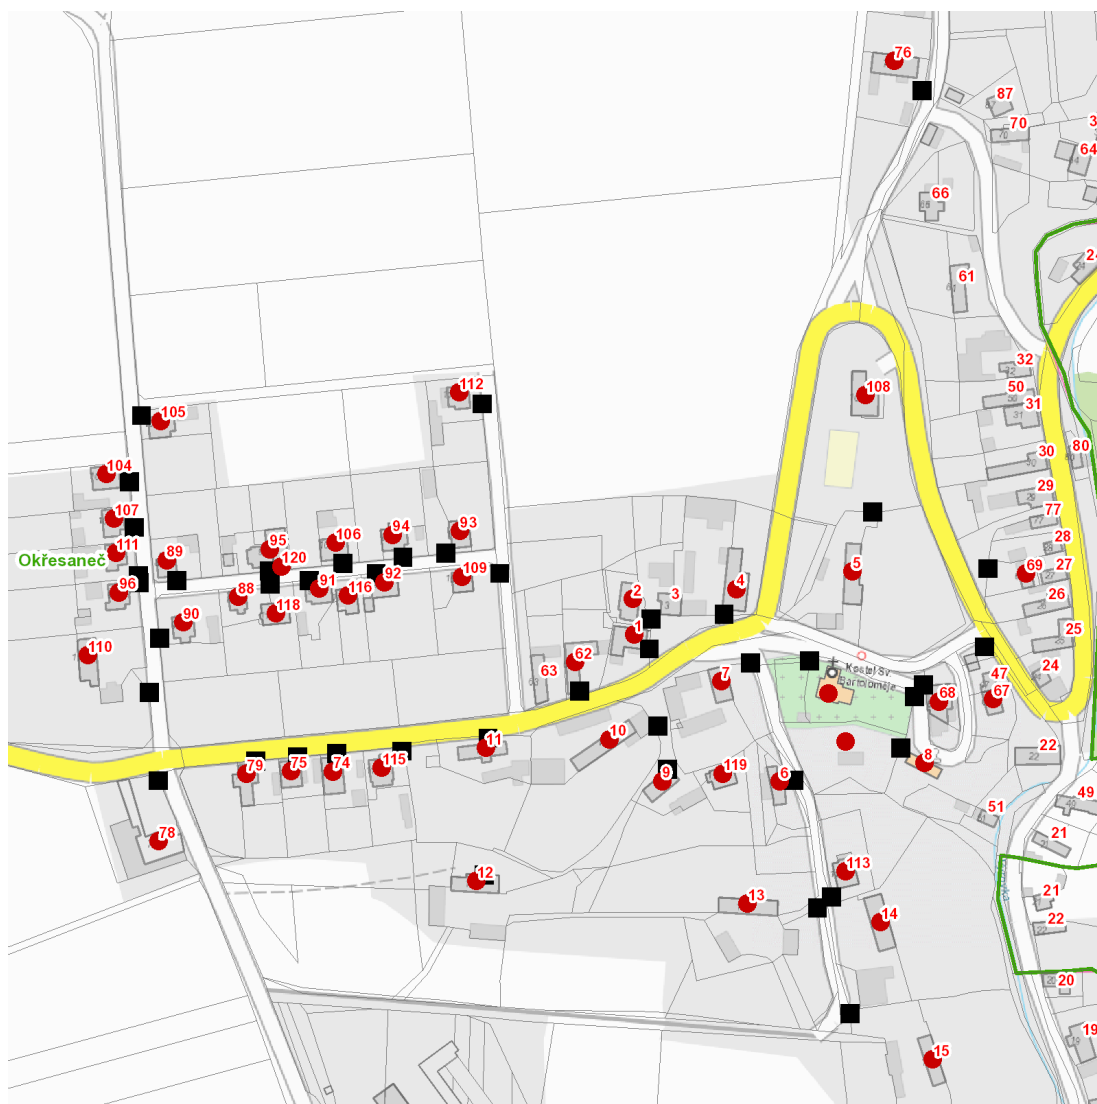

dne **24. 6. 2022** od **7:30** do **13:00** hodin

Plánovaná odstávka zahrnuje tyto lokality:**Okřesaneč (okres Kutná Hora)**

č. p. 1, 2, 4-15, 62, 67, 68, 69, 74, 75, 76, 78, 79, 88-96, 104-113, 115, 116, 118, 119, 120

kat. území **Okřesaneč** (kód **709735**): parcelní č. 87, 607/1

UPOZORNĚNÍ

Dotčené zařízení distribuční soustavy je nutné i v době odstávky považovat za zařízení pod napětím, a proto vás žádáme o dodržení všech zásad bezpečnosti a provedení opatření potřebných k zamezení případných škod na zdraví a majetku. | Provozovatelé výroben elektřiny jsou povinni zajistit přerušení dodávky elektřiny z výroby do vypnutého úseku distribuční soustavy.

dne 24. 6. 2022 od 7:30 do 13:00 hodin

Orientační mapový podklad odstávkou dotčených lokalit

VYSVĚTLIVKY

- – adresy dotčené odstávkou elektřiny
- – místa připojení k elektrické síti dotčená odstávkou

INFORMACE ZASLÁNA

IDDS: u9cb5ru (Obec Okřesaneč)